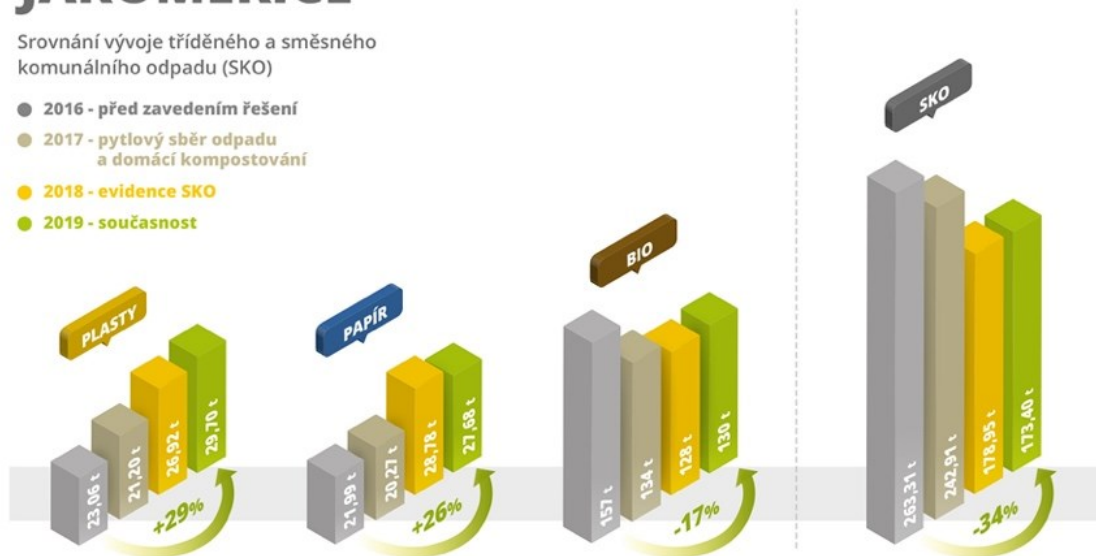

V JEVÍČKU ZAČÍNÁ DISTRIBUCE NÁDOB NA ODPAD

Jak jsme Vás informovali již dříve, naše město prochází **zlepšením systému odpadového hospodářství**. Novinky zatím nejsou vidět v našich ulicích, ale „za oponou“ velmi intenzivně pracujeme a již v květnu občané dostanou nádoby na plastový a papírový odpad.

Stejný systém funguje několik let v Jaroměřicích, které hlásí nárůst třídění a snížení komunálního odpadu. Obci **vznikají výrazné úspory** a ušetřené peníze může lépe investovat. To stejné si od nového systému slibujeme i my.

JAROMĚŘICE

Srovnání vývoje tříděného a směsného komunálního odpadu (SKO)

- 2016 - před zavedením řešení
- 2017 - pytlový sběr odpadu a domácí kompostování
- 2018 - evidence SKO
- 2019 - současnost

Sběrové nádoby budou na základě objednávky, které byly odevzdány do konce dubna, vydávány zájemcům v prostorách bývalého kamenosochařství Na Salajce (vstup branou od sběrného dvora) každý pátek v květnu, tzn. dne 7. 5., 14. 5., 21. 5. a 28. 5. 2021 v čase 9-12 hod. a 14-17 hod. Odpovědná osoba Stanislav Ducháček, tel.: 739 425 442. Zájemce je povinen při převzetí nádoby předložit občanský průkaz a podepsat smlouvu o výpůjčce s městem Jevíčko.