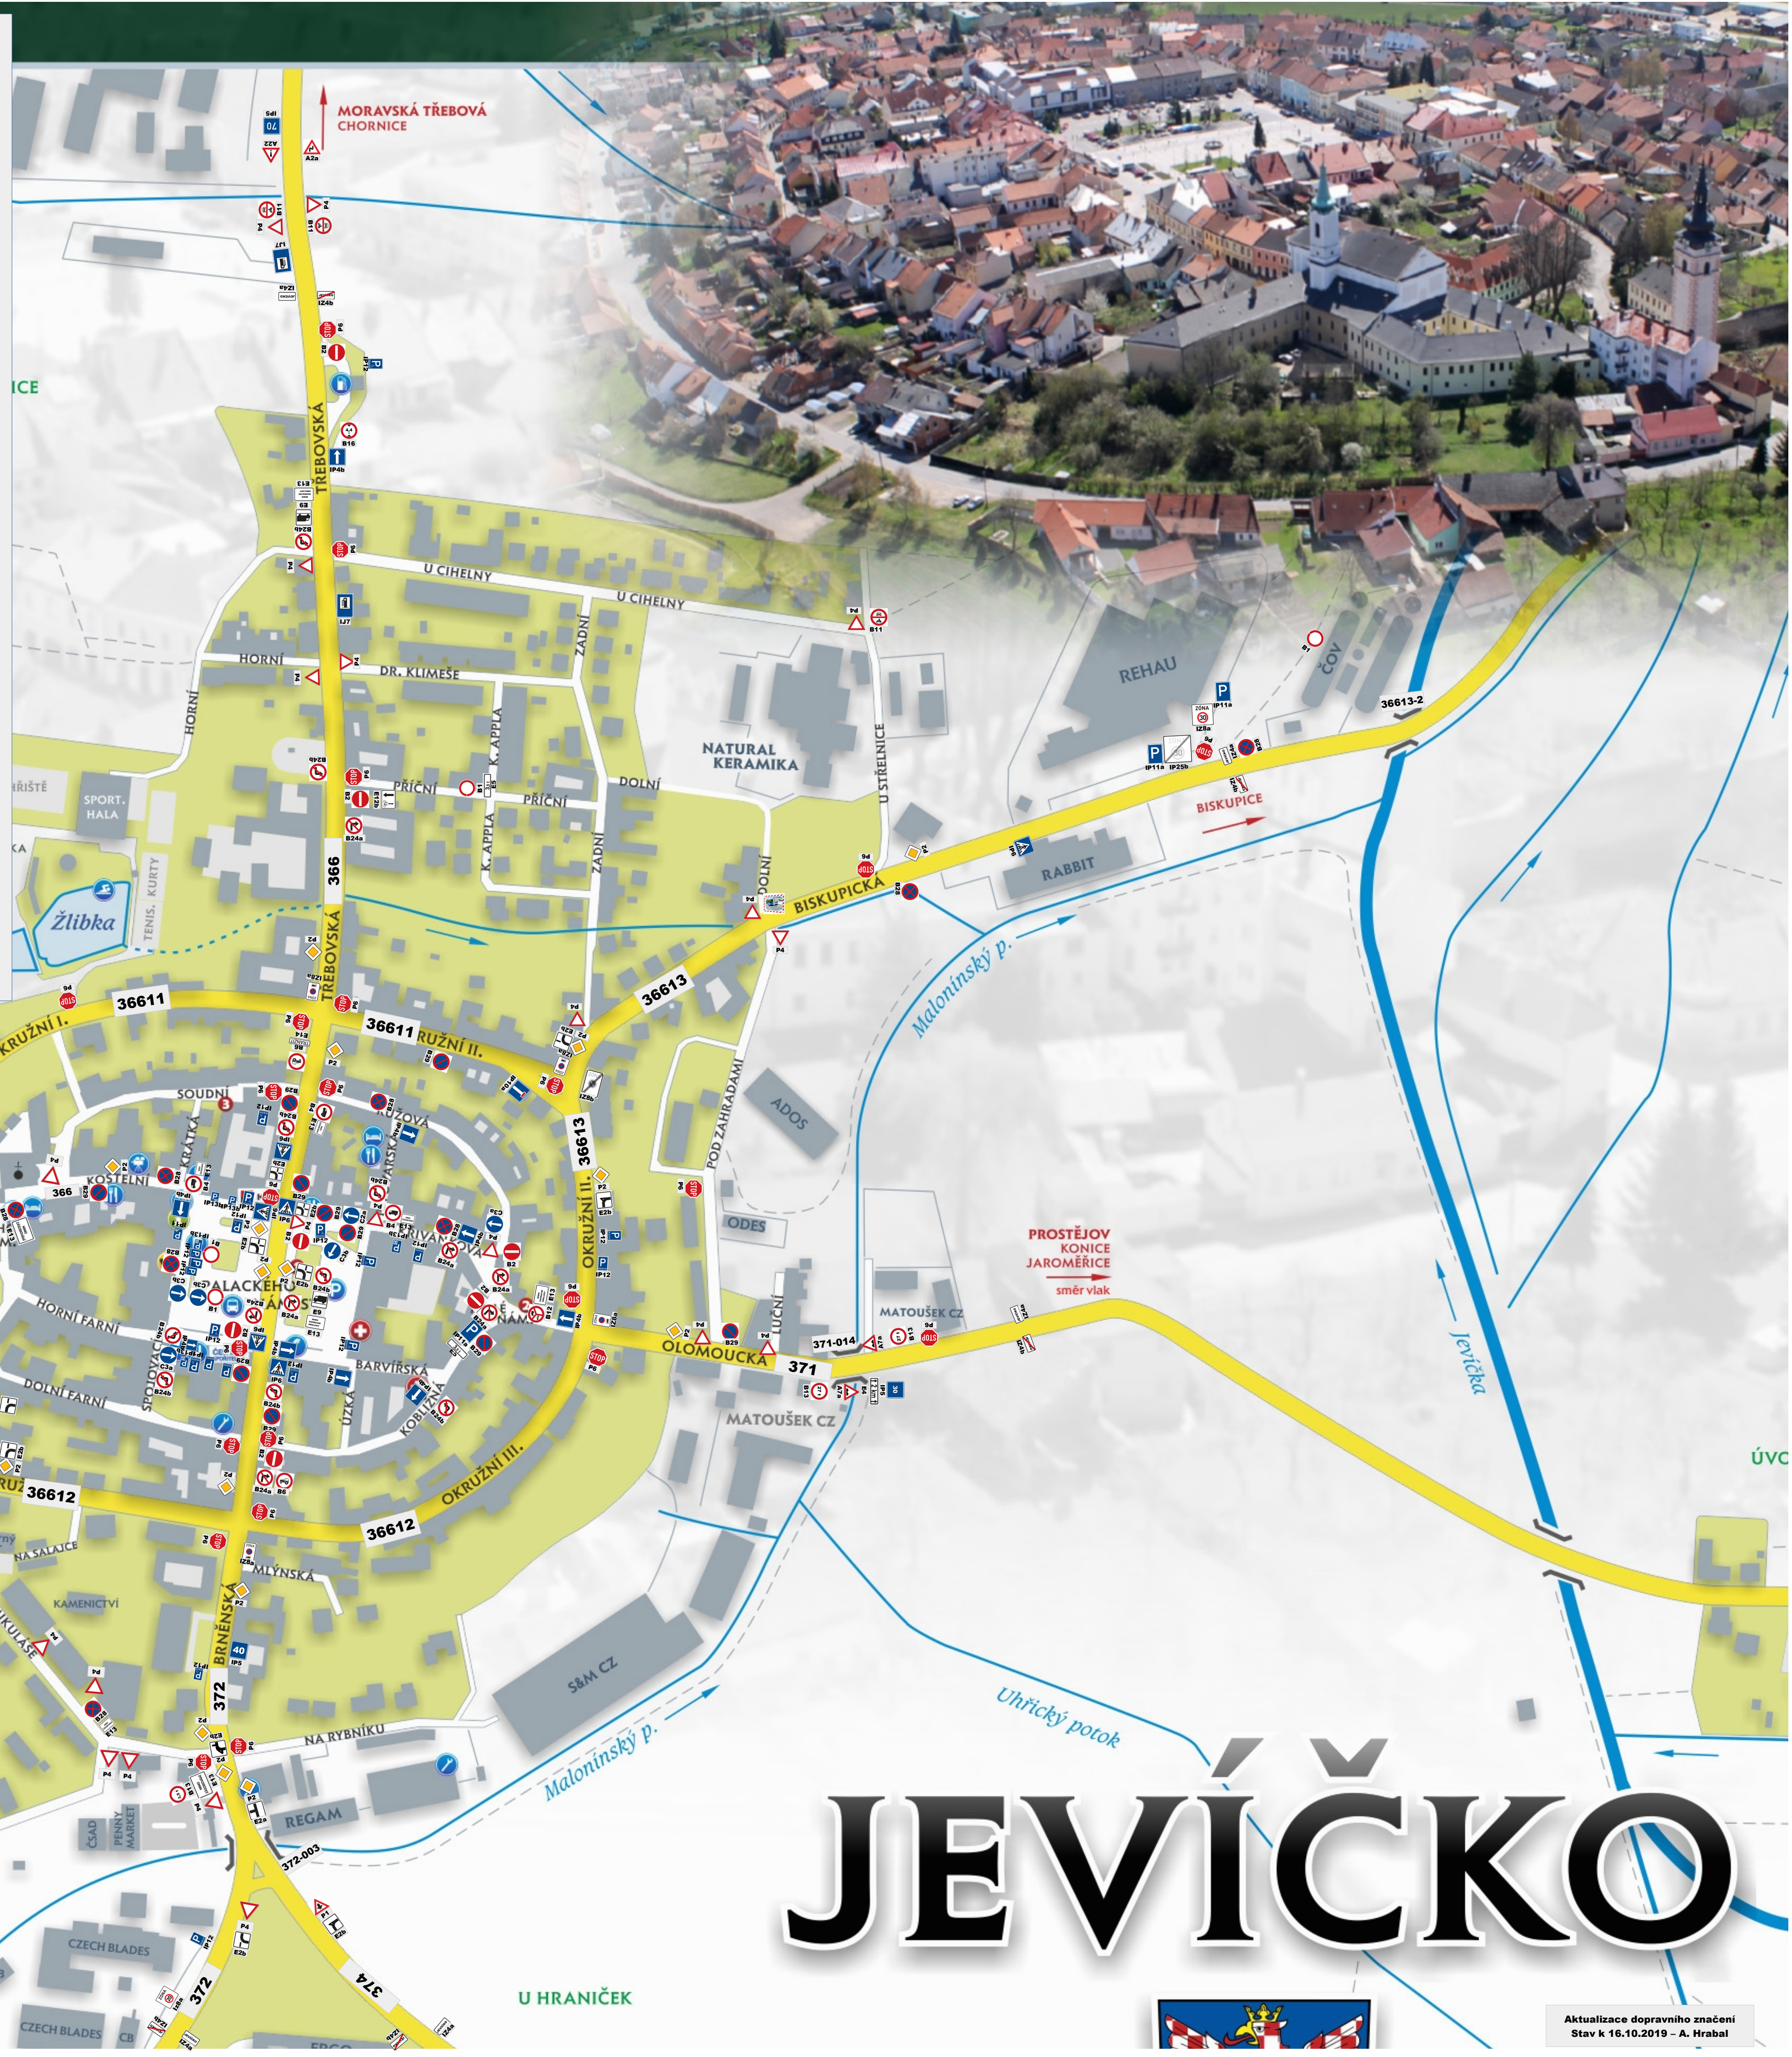

- B 1 Zákaz vjezdu všech vozidel (v obou směrech)
- IZ 8a Zóna s dopravním omezením
- P 4 Dej přednost v jízdě!
- 50 IP5 Doporučená rychlost
- JEVÍČKO IZ4a Obec
- JEVÍČKO IZ4b Konec obce
- B2 Zákaz vjezdu všech vozidel
- P6 Stůj, dej přednost v jízdě!
- B 16 Zákaz vjezdu vozidel, jejichž výška přesahuje vyznačenou mez
- IP 4b Jednosměrný provoz
- B 24b Zákaz odbočování vlevo
- B 24a Zákaz odbočování vpravo
- E 13 Text nebo symbol
- B 11 Zákaz vjezdu všech motorových vozidel
- A 7a Nerovnost vozovky
- C 2a Příkazáný směr jízdy přímo
- P 2 Hlavní pozemní komunikace
- A 12b Děti
- IP 11g Parkoviště (částečné stání na chodníku podélné)
- IJ 7 Čerpací stanice
- E 12b Vjezd cyklistů v protisměru povolen
- E 9 Druh vozidla
- 3,5 t E 5 Největší povolená hmotnost
- B 6 Zákaz vjezdu traktorů
- TRANZIT E 14 Tranzit
- B 4 Zákaz vjezdu nákladních automobilů
- IP 6 Přechod pro chodce
- B 29 Zákaz stání
- IP 11a Parkoviště
- B 28 Zákaz zastavení
- C 3a Příkazáný směr jízdy zde vpravo
- IP 10a Slepá pozemní komunikace
- 6t B 13 Zákaz vjezdu vozidel, jejichž okamžitá hmotnost přesahuje vyznačenou mez
- IP 12 Vyhrazené parkoviště
- E 2b Tvar křižovatky
- C 3b Příkazáný směr jízdy zde vlevo
- B 12 Zákaz vjezdu vyznačených vozidel
- IP 13b Parkoviště s parkovacím kotoučem

# JEVÍČKO